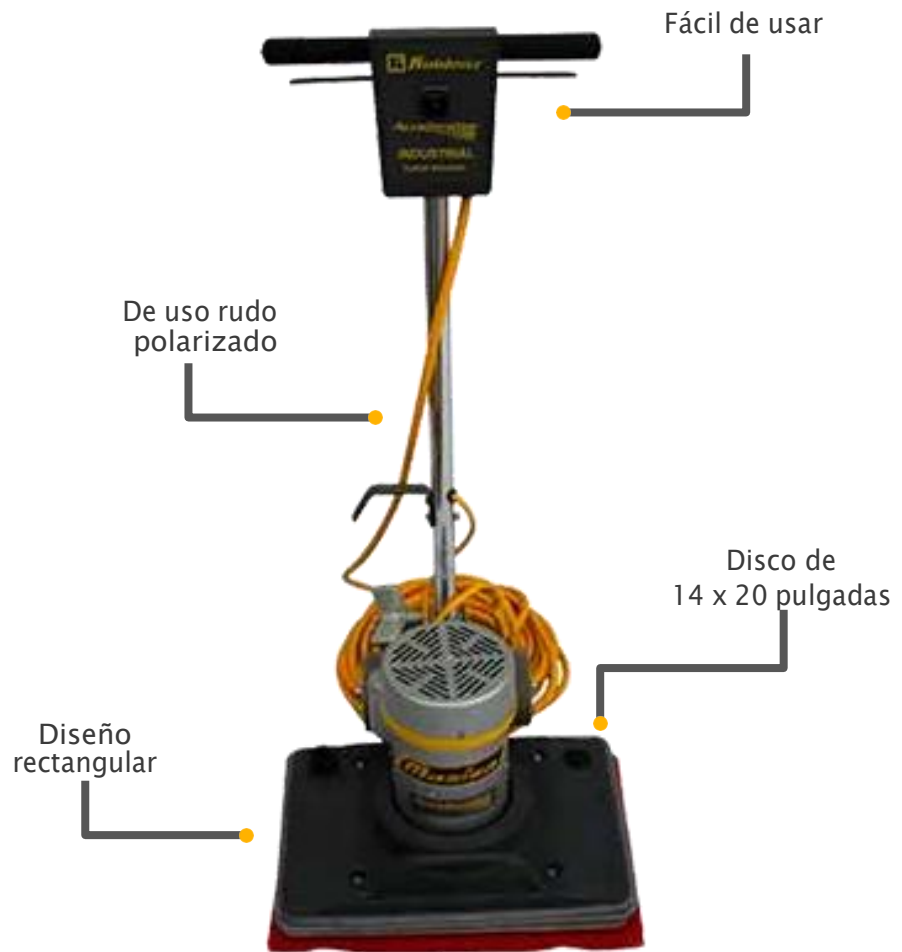

# Pulidora SP15

Nuestra pulidora SP15 cuenta con una productividad de hasta 500 m<sup>2</sup>/h

Remueve acabados sin químicos en superficies tanto húmedas como secas. Lavado y lijado hasta en pisos de madera.

Es ideal para usar en:

Remoción de acabados sin químicos

Esquinas y orillas

## PRINCIPALES VENTAJAS DE LA PULIDORA SP15

Operación ecológica

Permite trabajar en orillas y esquinas

Potente motor de 1.5 HP a 3,500 RPM

Productividad de hasta 500 m<sup>2</sup> por hora

## ESPECIFICACIONES TÉCNICAS

|                                |                                   |
|--------------------------------|-----------------------------------|
| Tipo                           | Inducción                         |
| Voltaje                        | 120 V a 60 Hz                     |
| Potencia                       | 1.5 HP                            |
| RPM                            | 3,500                             |
| Longitud                       | 15 m                              |
| Tipo                           | Calibre 14 de uso rudo polarizado |
| Chasis                         | 36 cm (14") x 50.8 cm (20")       |
| Disco                          | 36 cm (14") x 50.8 cm (20")       |
| Peso                           | 50.4 kg                           |
| Construcción                   | Metal                             |
| Dimensiones equipo (L x A x A) | 36 x 49 x 119 cm                  |